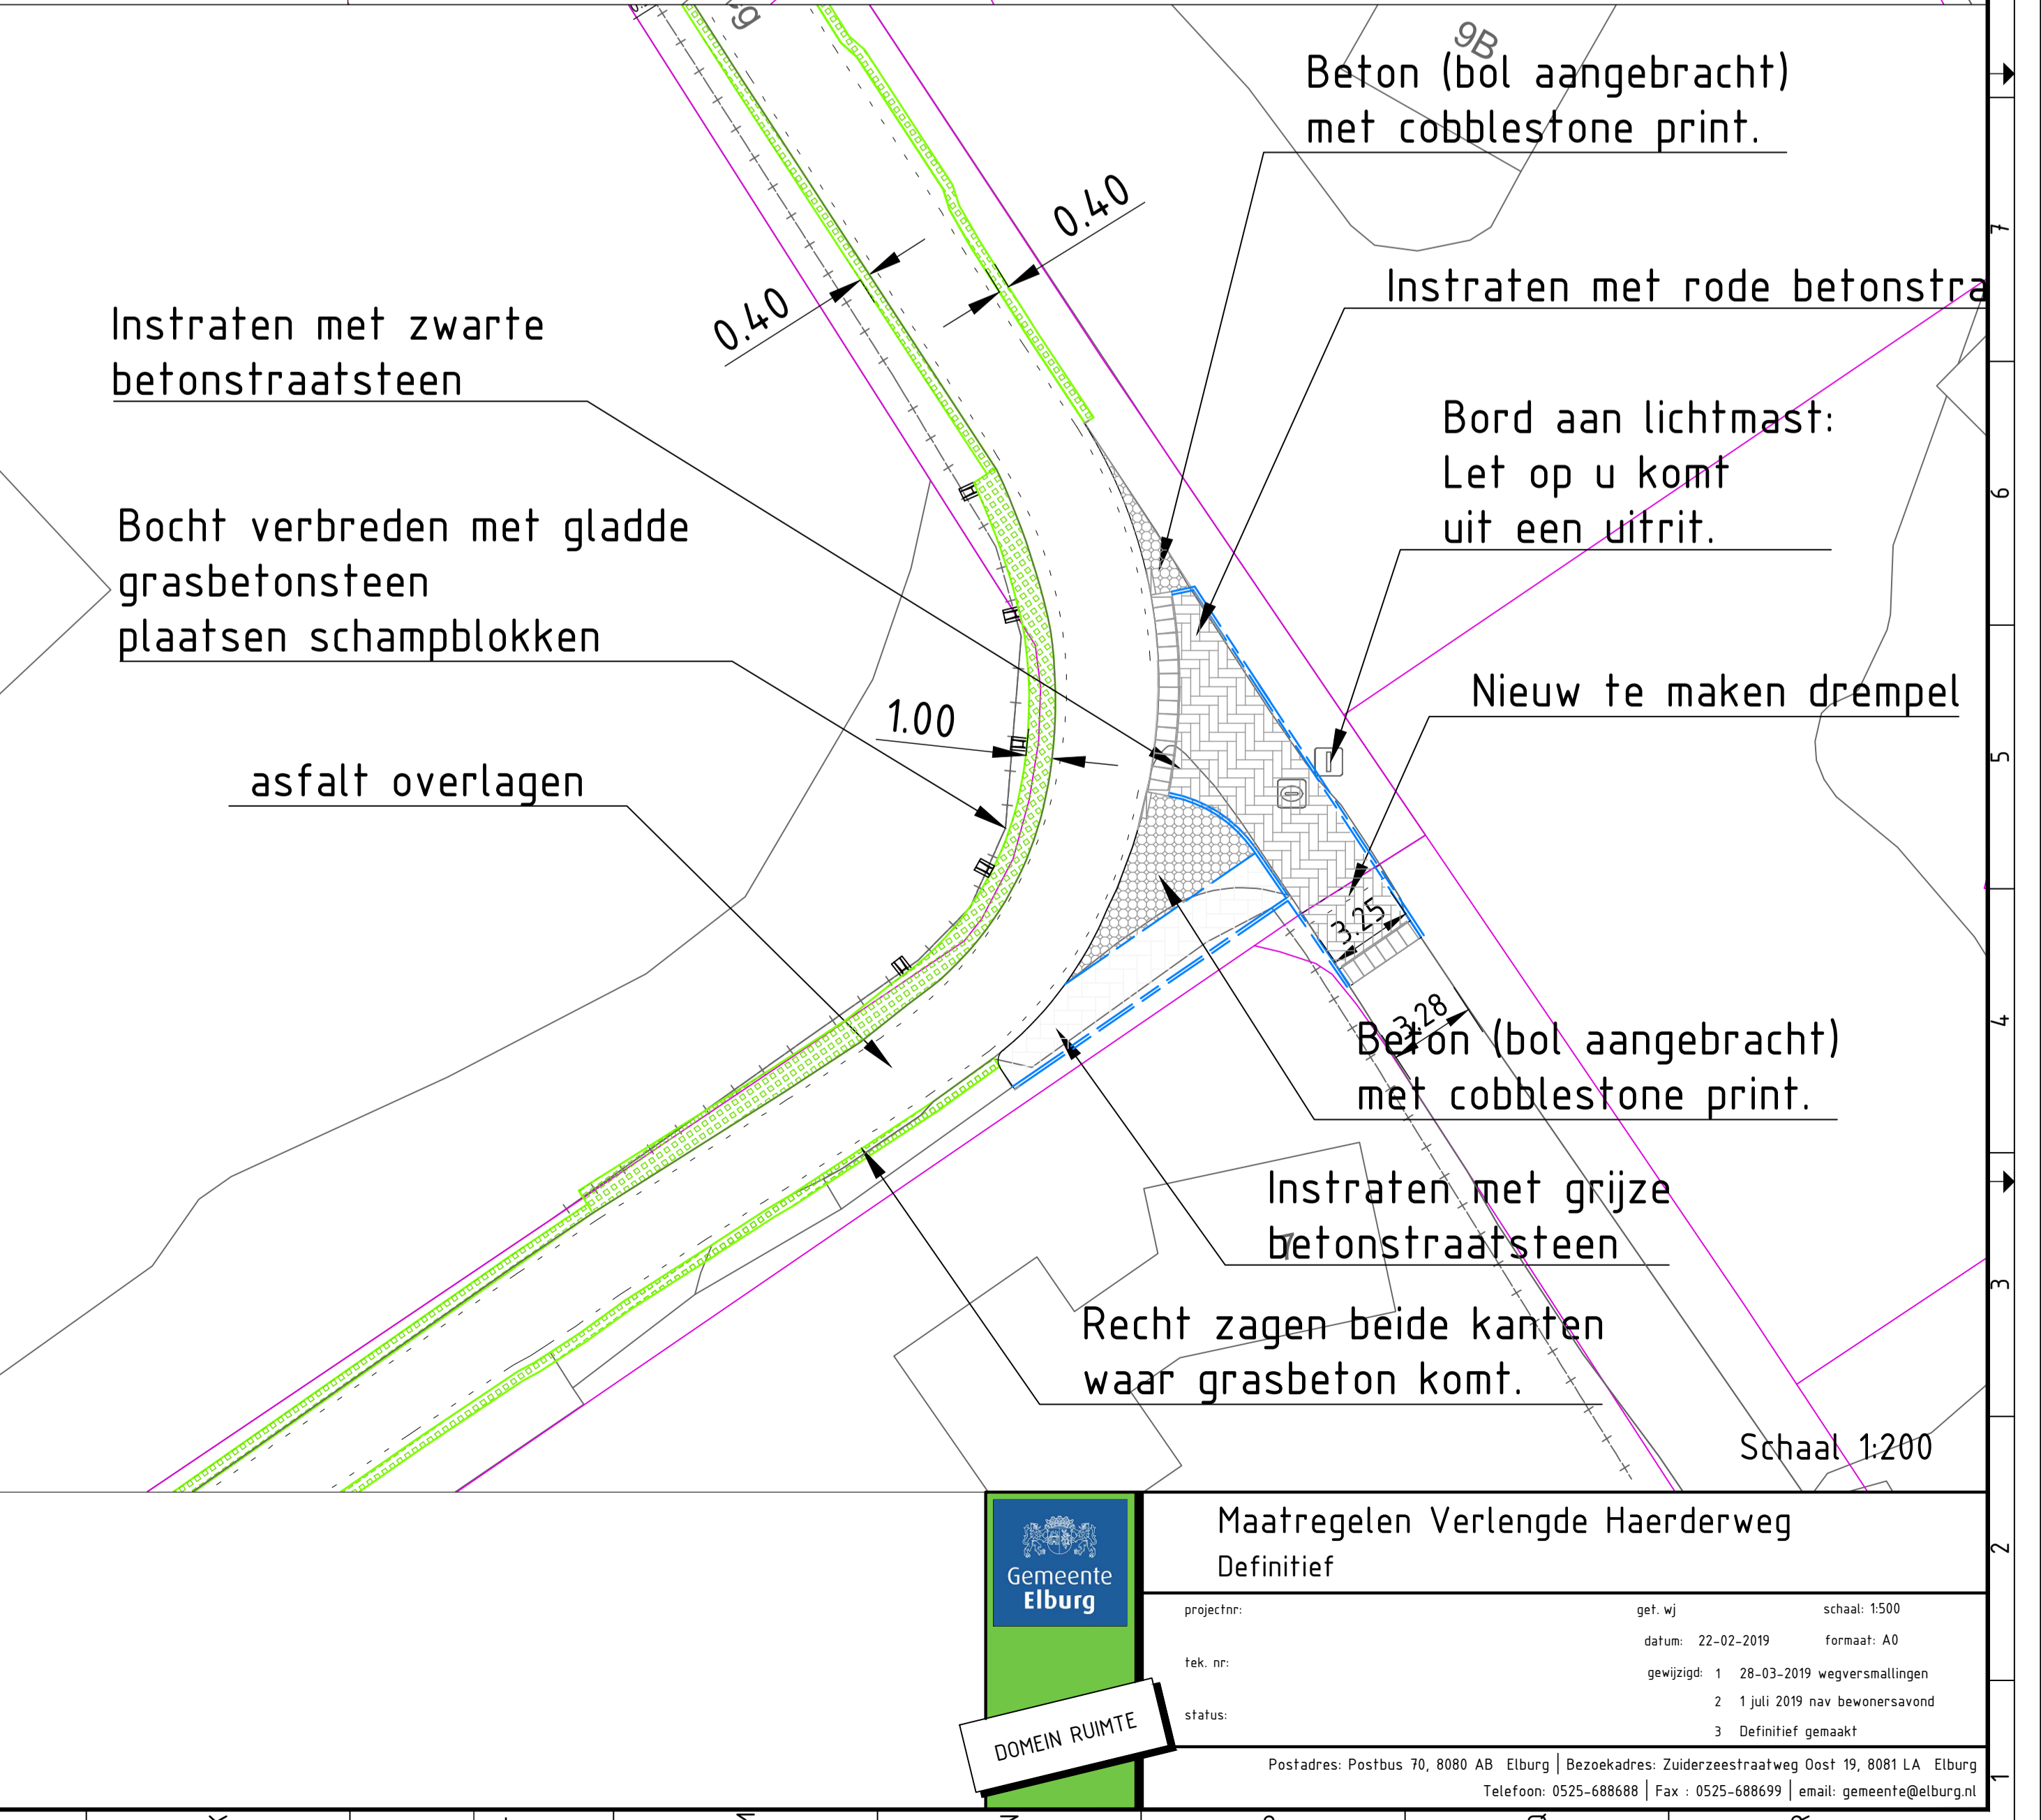

Schaal 1:500

Schaal 1:500

Schaal 1:200

Schaal 1:200

Gemeente Elburg
Maatregelen Verlengde Haerderweg Definitief

projectnr:	gml nr:	schaal:
datum:	22-02-2019	Formaat: A0
gmlplg:	1 28-03-2019	wegversmallingen
status:	2 1 juni 2019	nav bewonersavond
		3 Definitief gemaakt

Postadres: Postbus 70, 8080 AB Elburg | Bezoekadres: Zuidereestraatweg Oost 19, 8081 LA Elburg
 Telefoon: 0325-488688 | Fax: 0325-488699 | email: gemeente@elburg.nl

DOEKEN RUMTE