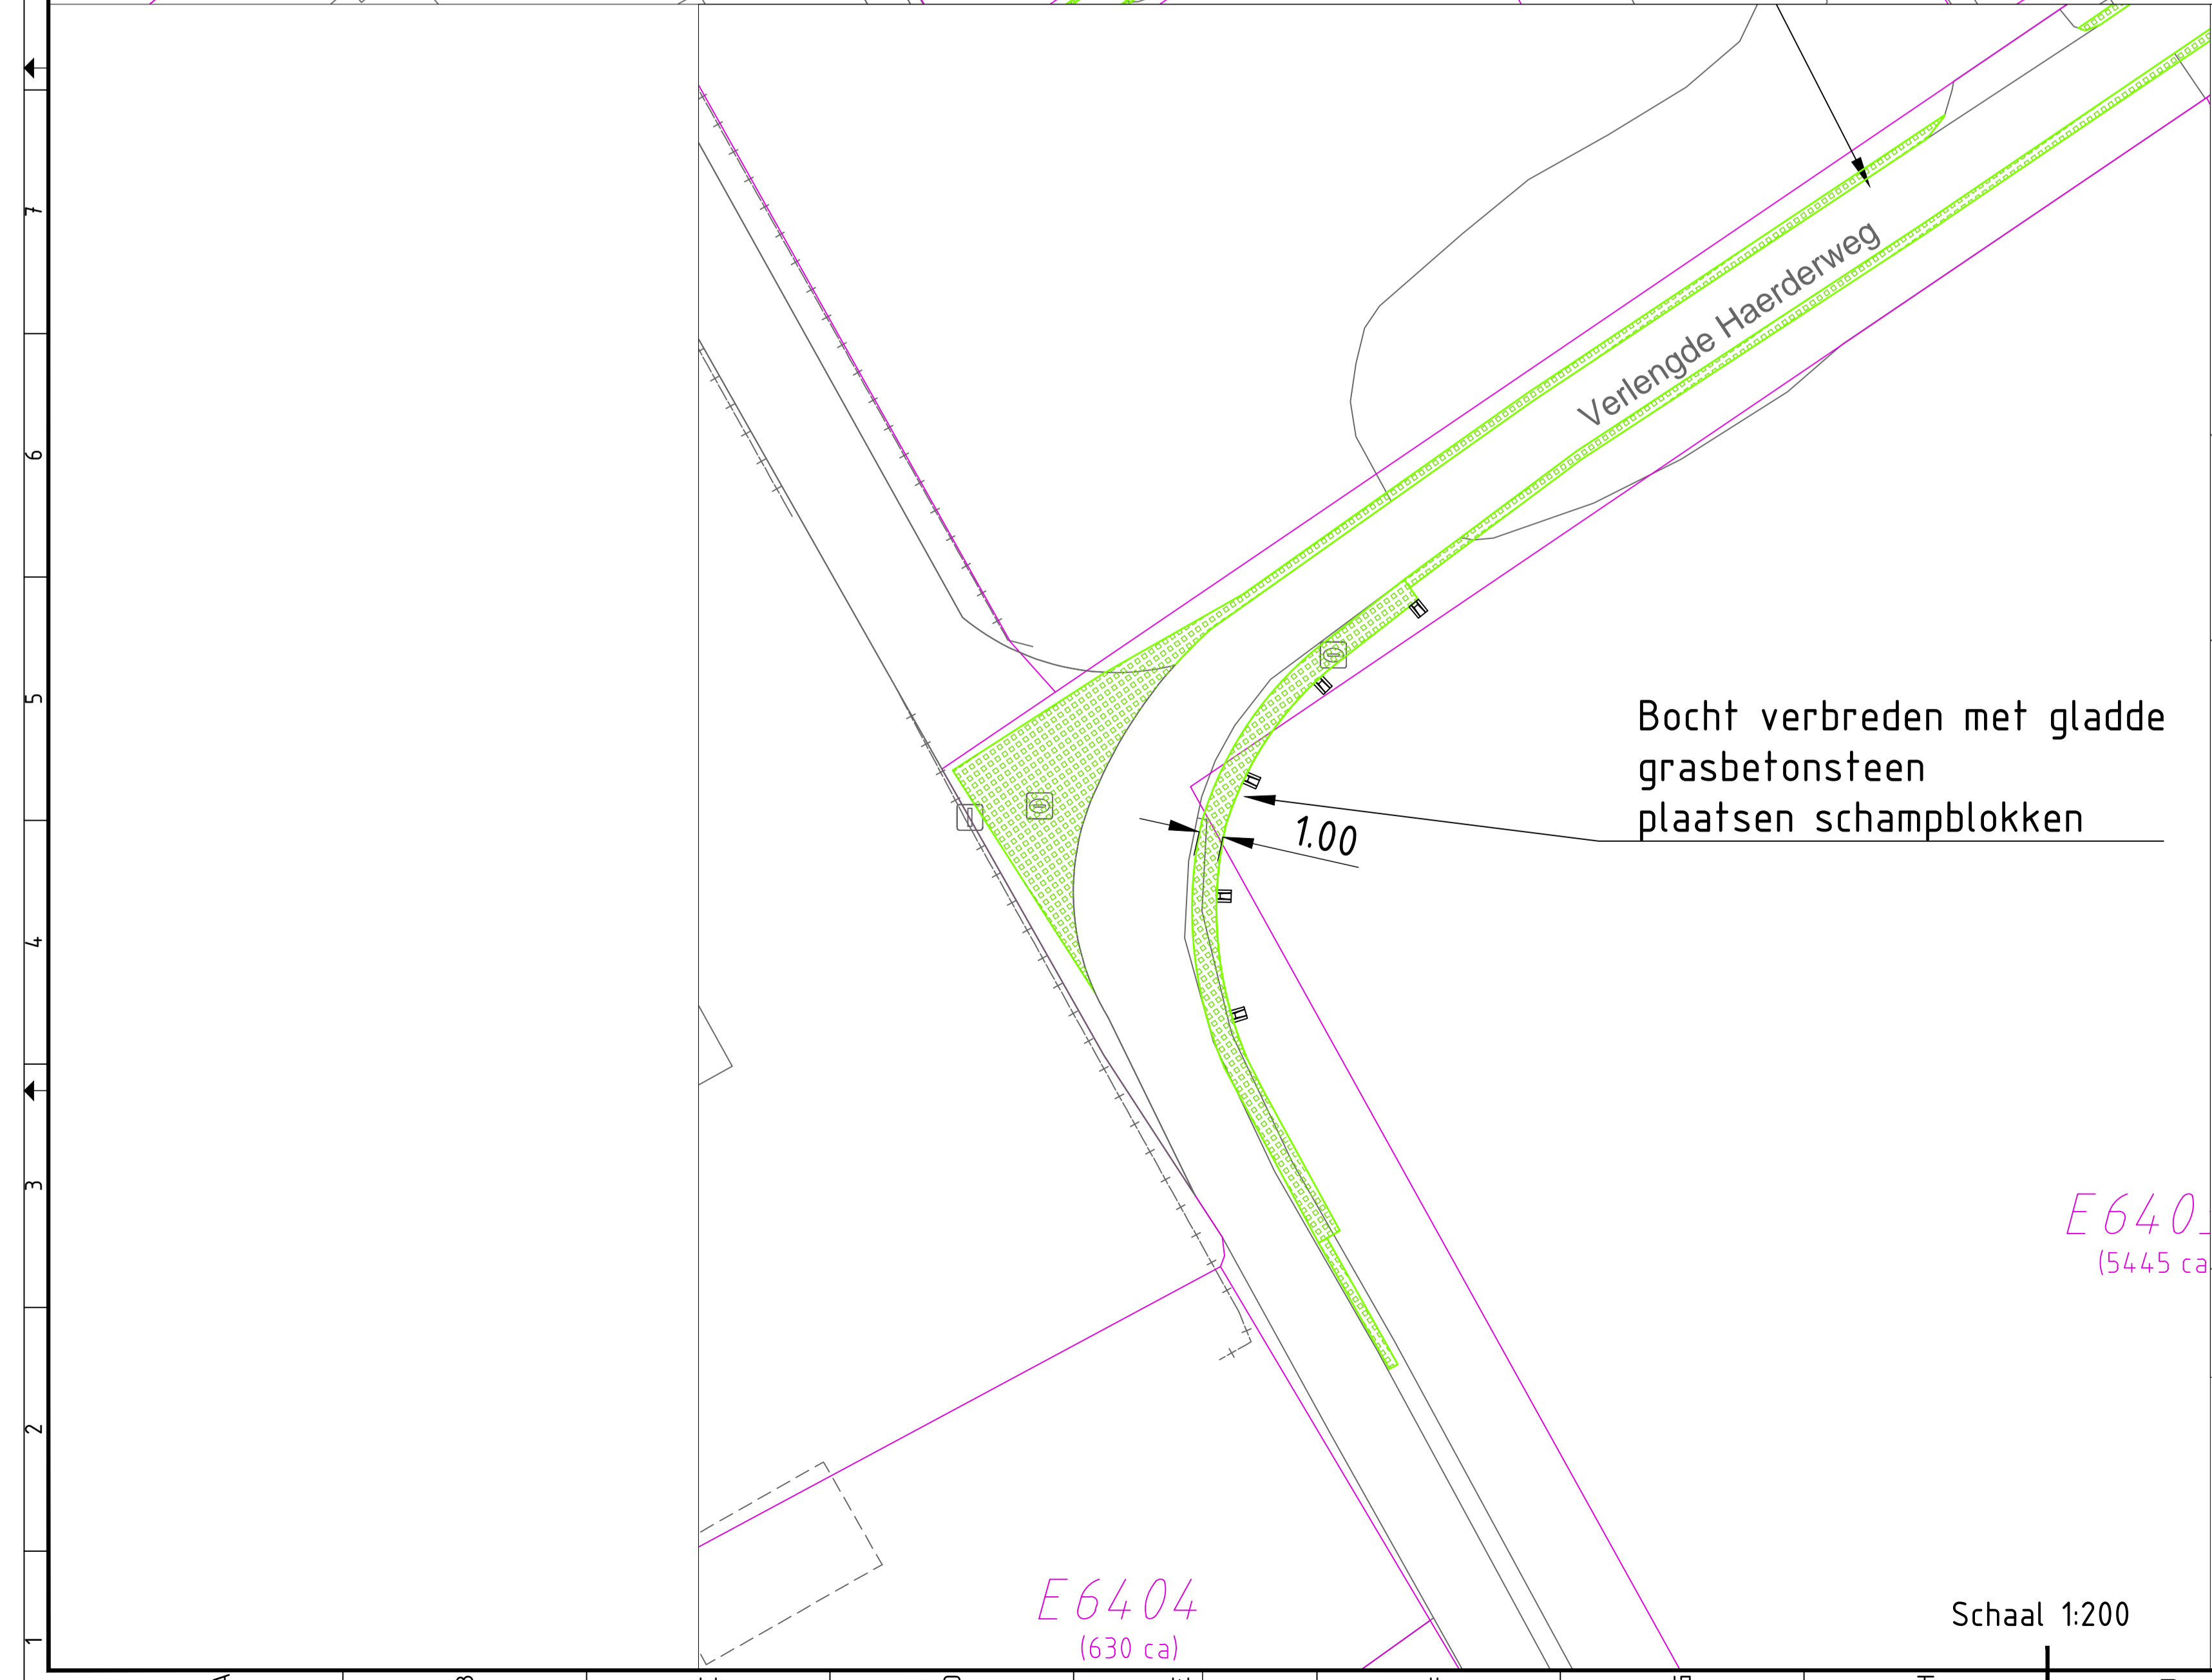

Schaal 1:500

Schaal 1:500

Schaal 1:200

Schaal 1:200

Gemeente Elburg
Maatregelen Verlengde Haerderweg Definitief

projectnr:	gml nr:	schaal:
datum:	22-02-2019	Formaat: A0
gmlplg:	1 28-03-2019	wegversmallingen
status:	2 1 juni 2019	nav bewonersavond
		3 Definitief gemaakt